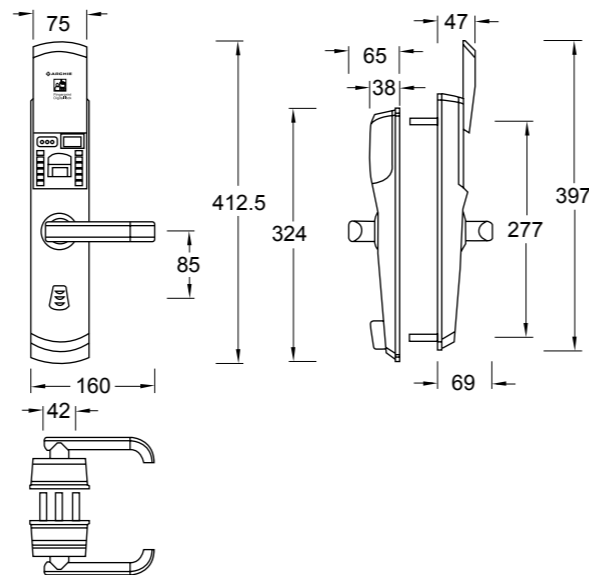

No	Kategori	Detay	Açıklama
1	Güç Gereksinmi	Çalışma Voltajı Pil Ömrü	4x1.5v 5# AA Pil ≈ 13.000 defa açma / kapama
2	Güç	Statik Akım Dinamik Akım	≤ 26 µA ≤ 160 mA
3	Parmak İzi Okuyucu	Okuma Alanı Çözünürlük Kimlik Denetleme Süresi Çalışma Sıcaklığı Çalışma Nem Oranı Hafıza Kapasitesi Hafıza Saklama Süresi FRR FAR Okuma açısı Sensör Kimlik Denetleme Modu Statik Yük Kapasitesi	18mm x 19.6 mm 500 dpi <1.5 sn (mevcut verileri aktarım hızı) -25°C ~ 60°C 20% ~95% 80 kullanıcı kapasitesi 10 yıl < 1% <0.0001% ± 45° Optik Sensör 1:N ≤ ±15KV
4	LCD	Ekran Alanı Ekran İçeriği Çalışma Sıcaklığı	22.5mm x 12mm İşlem ve Sonuç -20°C ~ 60°C
5	Yardımcı Fonksiyon	Zaman Kilit Açma Sayısı Veri Yükleme Prizing Alarmı	Zaman ve tarih modifikasyonu 100.000 kayıt Toplam açma sayısını PC'ye yükleme Dış yüzeyde herhangi bir darbe oluştuğunda, vs.
6	Kilit Ölçüleri	Boyut Dış Yüzey Kilit Derinliği İç yüzey Derinliği	178mm x 95mm x 20mm 240mm x 24mm x 3mm 85mm 60mm
7	Dış Yüzey Ölçüleri	L x W x H	325mm x 72mm x 45mm
8	İç Yüzey Ölçüleri	L x W x H	320mm x 72mm x 45mm
9	Toplam Ağırlık	Ağırlık	4071 g
10	Sertifika Standardı	Sertifika Standardı	TÜV, ISO 9001

Estetik kızaklı koruma

ATMEL mikro işlemci, çok hızlı

100.000 açma kapama kaydı tutma

Dulcet 16 farklı müzik

Dayanıklı malzeme ve hassas güvenlik alarmı

Açmak için yukarı, kapamak için aşağı

3 yollu koruma, daha güvenli ve emin